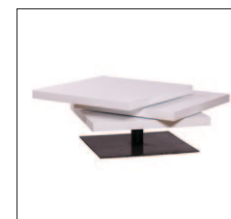

LOFT
collection

L i i N Z

L 2 3 0

L230-03

Table cocktail
Cocktail table
27½ x 27½ x 14

L230-11

Table de bout
End table
20 x 20 x 20

L230-03
Noir et Noyer
Black and Walnut *

L230-11

Noyer
Walnut
STOCK

Blanc
White *

Noyer
Walnut
STOCK

COMMANDE SPÉCIALE
SPECIAL ORDER